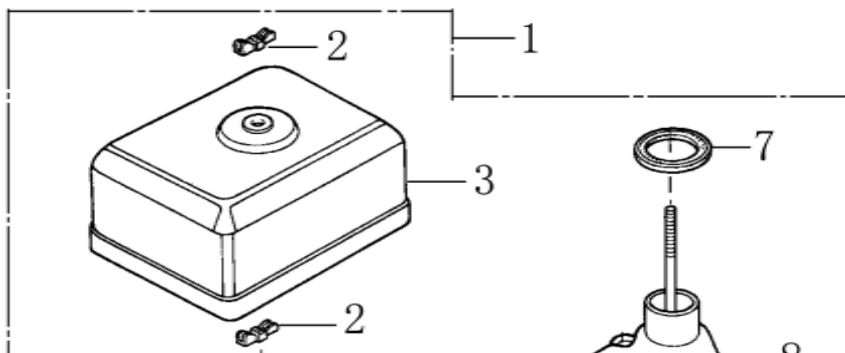

Luftfilter / air cleaner