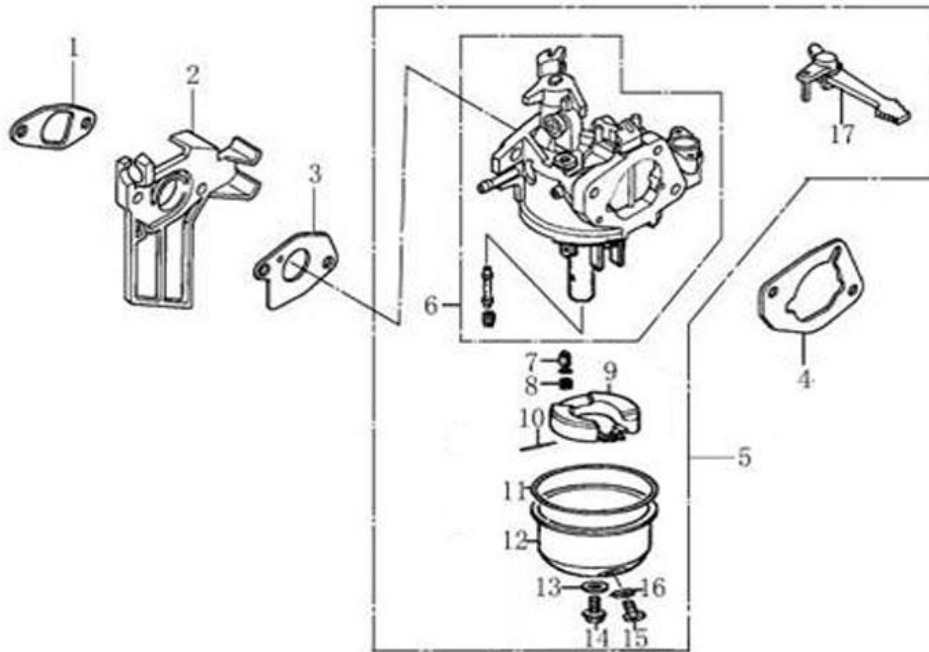

Vergaser / carburetor

Skizze C	Art.Nr.	Benennung	description
1	5906202050	Dichtung Einlaßöffnung	PACKING , INSULATOR
2	5906202072	Abschirmplatte	INSULATOR , CARBURETOR
3	5906202008	Dichtung Vergaser	PACKING , CARBURETOR
4	5906202010	Dichtung Luftfilter	SPACER COMP ., AIR CLEANER
6 - 17	3904602030	Vergaser Kpl.	CARBURETOR'S NOUMENON
13	3908301343	Dichtung Ablassschraube	GASKET , OIL CUP BOLT
16	3908301344	Dichtung seittl. Schraube	GASKET , DRAIN BOLT
17	3908301342	Choke Hebel	LEVER ASSY.,CHOKE