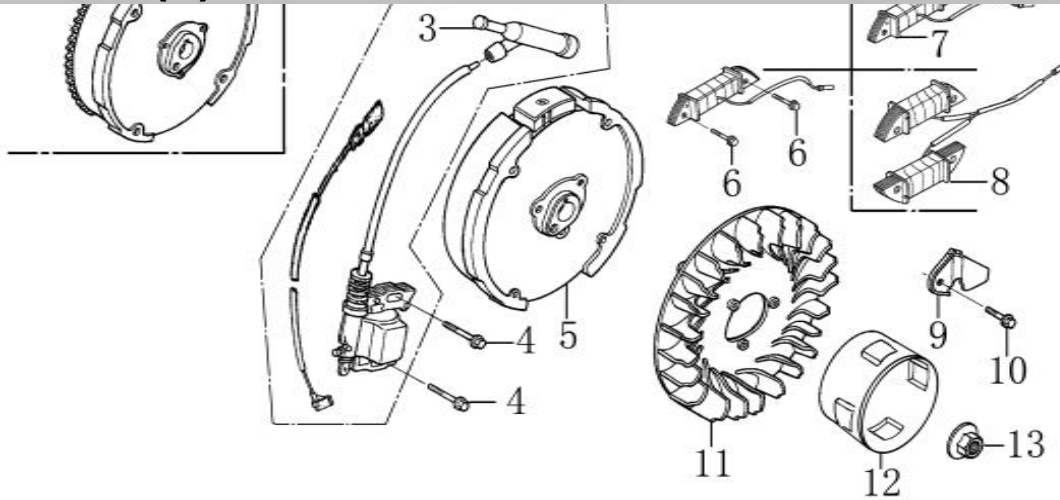

Ersatzteile / Spare parts

G200F (L)

**Motor für HP 2200s
motor for HP 2200s**

**5904612903
0134**