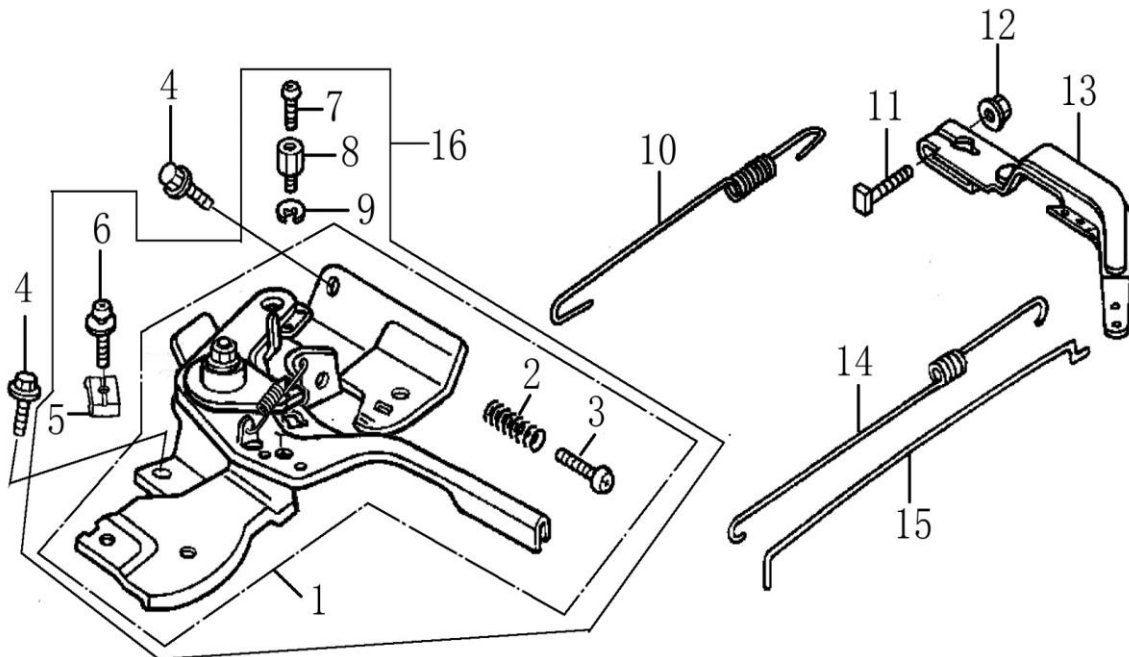

Motorsteuerung / control unit

Skizze G	Art.Nr.	Benennung	description
10	3908301363	Zugfeder	BOLT, QUADRATE HEAD
14+15	3908301362	Zugfeder mit Gestänge	ROD, GOVERNOR+control assy
16	3908301375	regulátor	