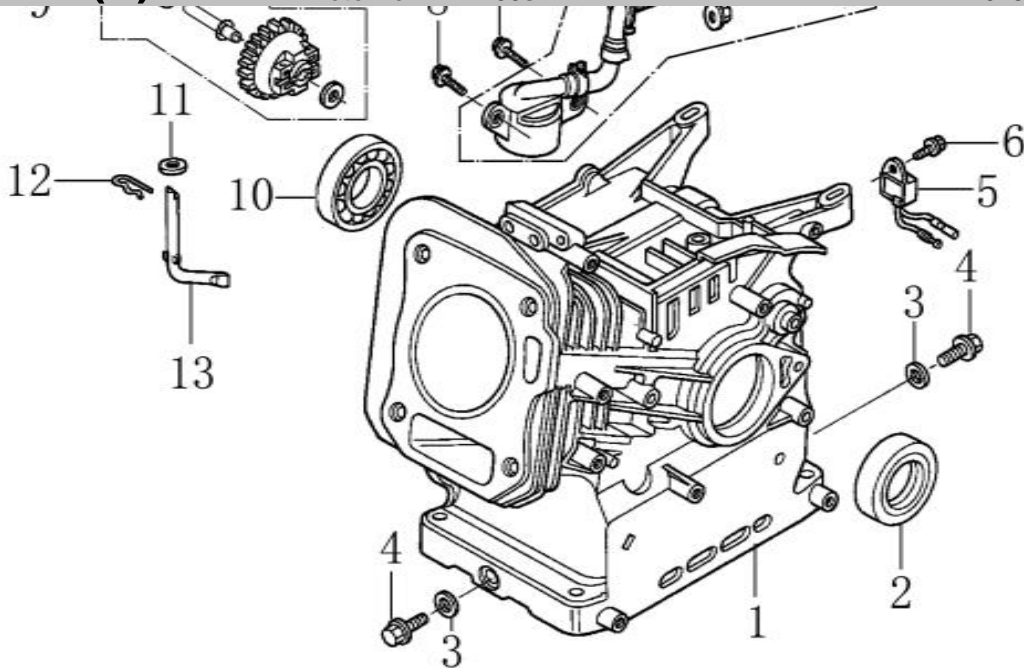

Ersatzteile / Spare parts

G200F (L)

**Motor für HP 2200s
motor for HP 2200s**

**5904612903
0134**

Skizze H	Art.Nr.	Benennung	description
5	3904601175	Gleichstromrichter	ALART UNIT ,OIL
7	3904601196	Ölwächter	OIL LEVEL SWITCH