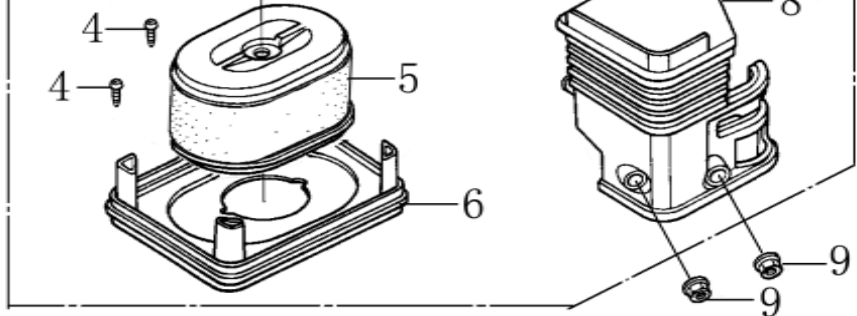

Ersatzteile / Spare parts

G200F (L)   **Motor für HP 2200s**   **5904612903**
motor for HP 2200s   **0134**