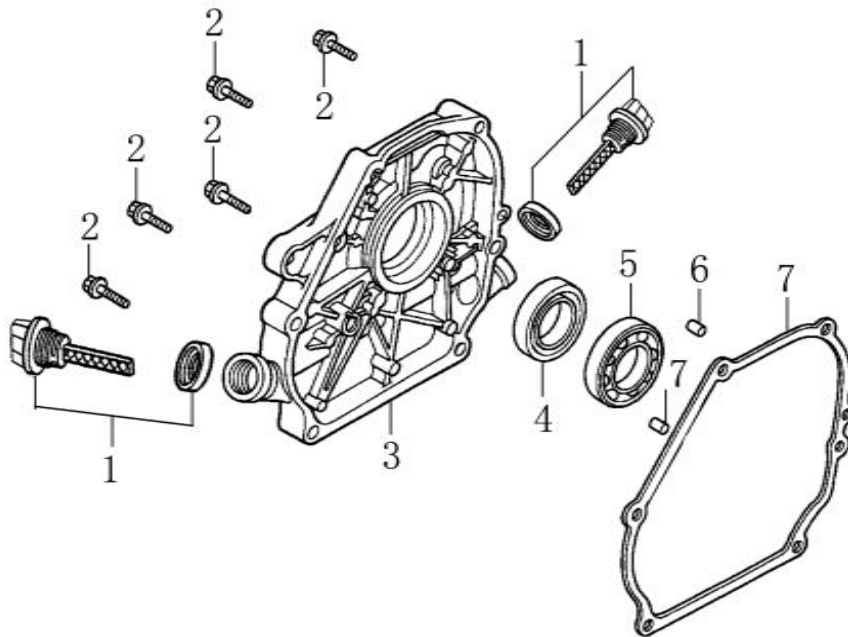

Motorsteuerung / control unit

Skizze G	Art.Nr.	Benennung	description
10	3908301363	Zugfeder	BOLT, QUADRATE HEAD
14+15	3908301362	Zugfeder mit Gestänge	ROD, GOVERNOR+control assy
16	3908301375	regulátor	

Kurbelwellengehäuse / crankcase cover

Skizze I	Art.Nr.	Benennung	description
1	3904601094	Ölmeßstab mit O-Ring	GAUGE ASSY., OIL LEVEL
4	3908301200	Wellendichtring Ø41.25/25x6	OIL SEAL
7	3904601100	Dichtung Kurbelwellengehäuse	PACKING , CASE COVER