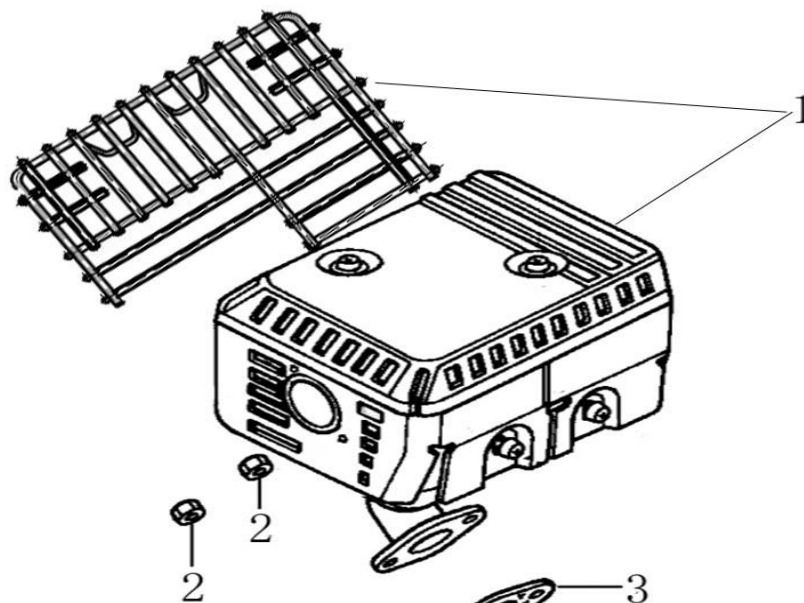

Auspuff / muffler