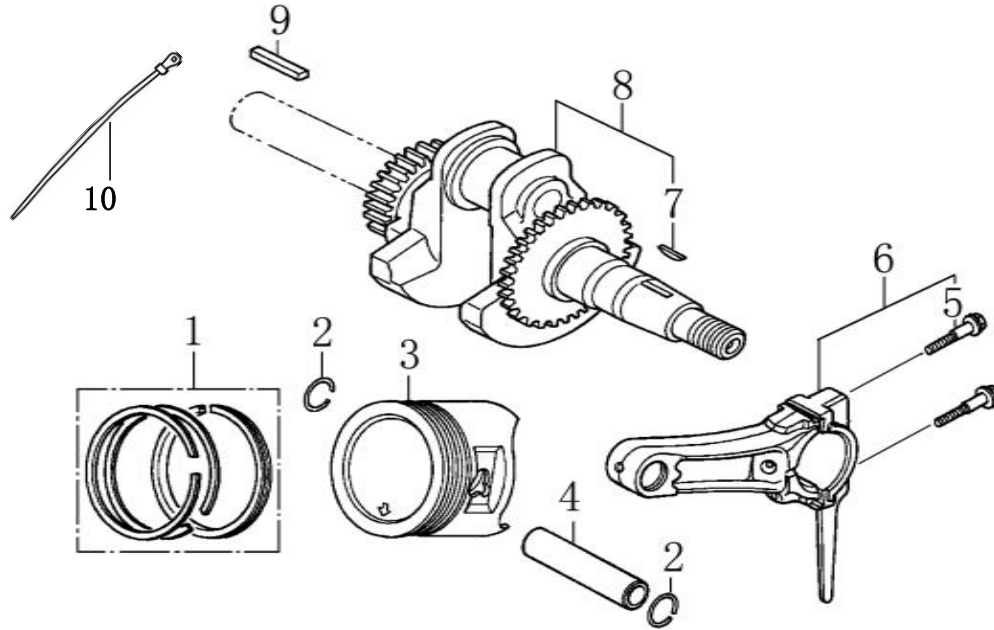

Ersatzteile / Spare parts

G200F (L)   Motor für HP 2200s   5904612903
motor for HP 2200s   0134

Kurbelwelle mit Kolben / crankshaft with piston

Skizze J	Art.Nr.	Benennung	description
1	3904601178	Kolbenring - Satz	RING SET
3	3904601179	Kolben	PISTON
5	3904602031	Pleuel kpl.	BOLT,CONNECTING ROD