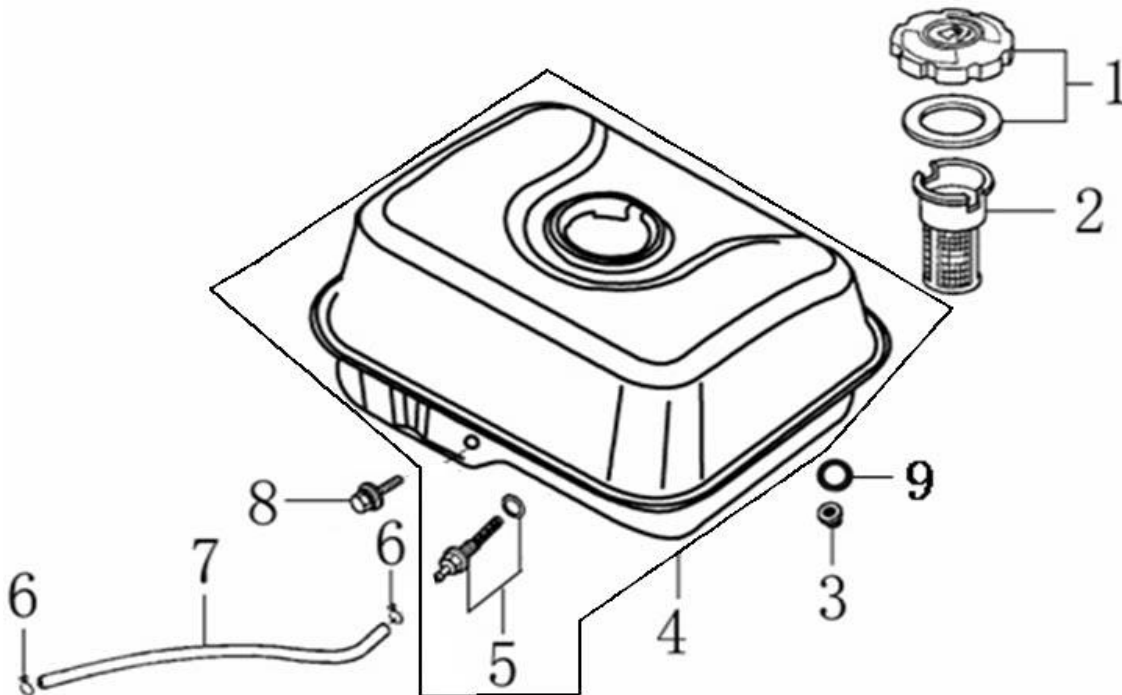

Tank / fuel tank

Skizze L	Art.Nr.	Benennung	description
1	3904604055	Tankdeckel	CAP COMP., FUEL FILLER