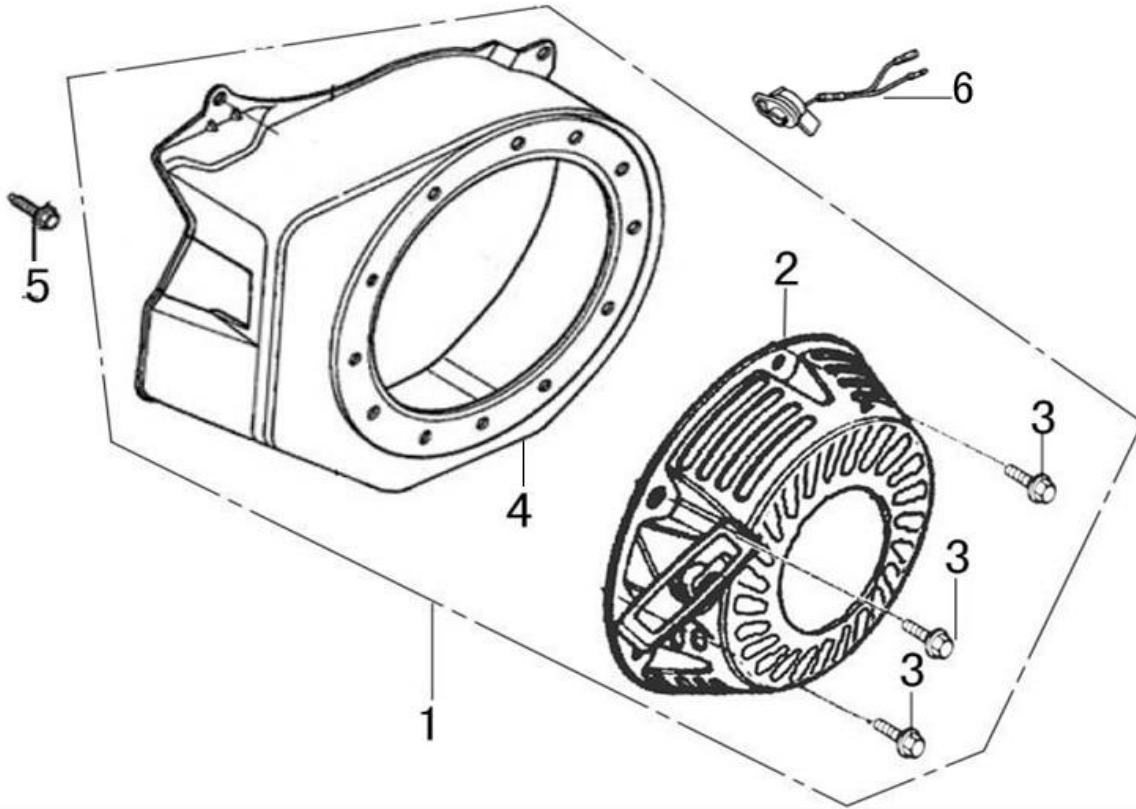

Ersatzteile / Spare parts

G200F (L)

Motor für HP 2200s
motor for HP 2200s

5904612903
0134

update: 28.11.2019

Starterkit / recoil starter