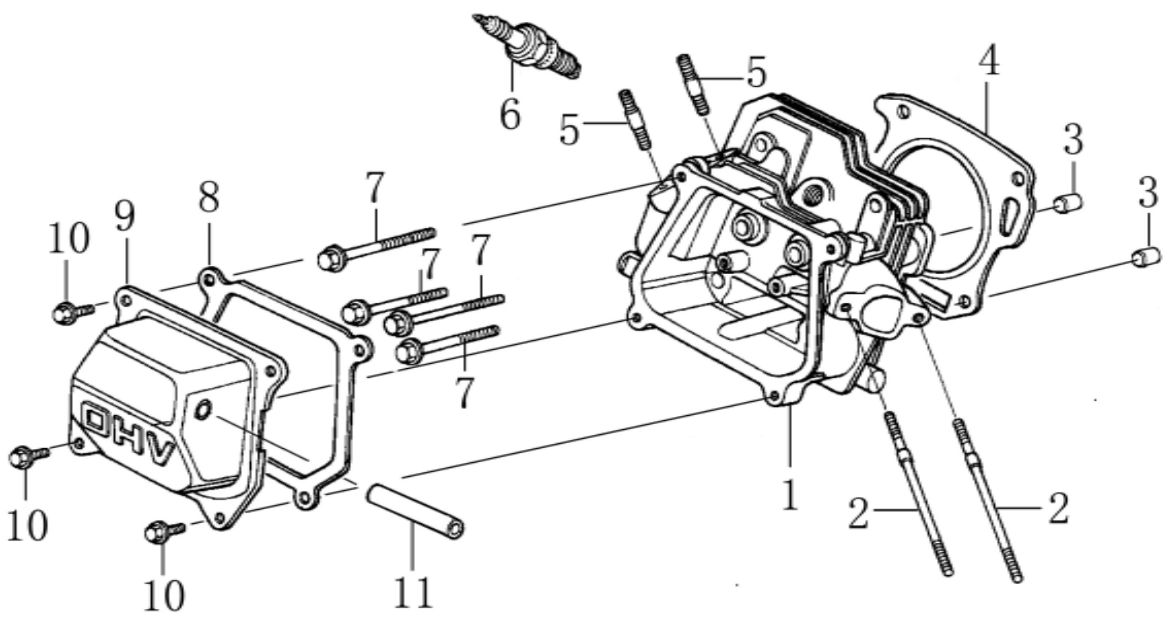

Zylinderkopf / cylinder head

Skizze E	Art.Nr.	Benennung	description
6	3904601090	Zündkerze	PLUG , SPARK
8	3904601177	Zylinderkopfdichtung	PACKING , HEAD COVER

Zündspule / ignition coil

Ersatzteile / Spare parts